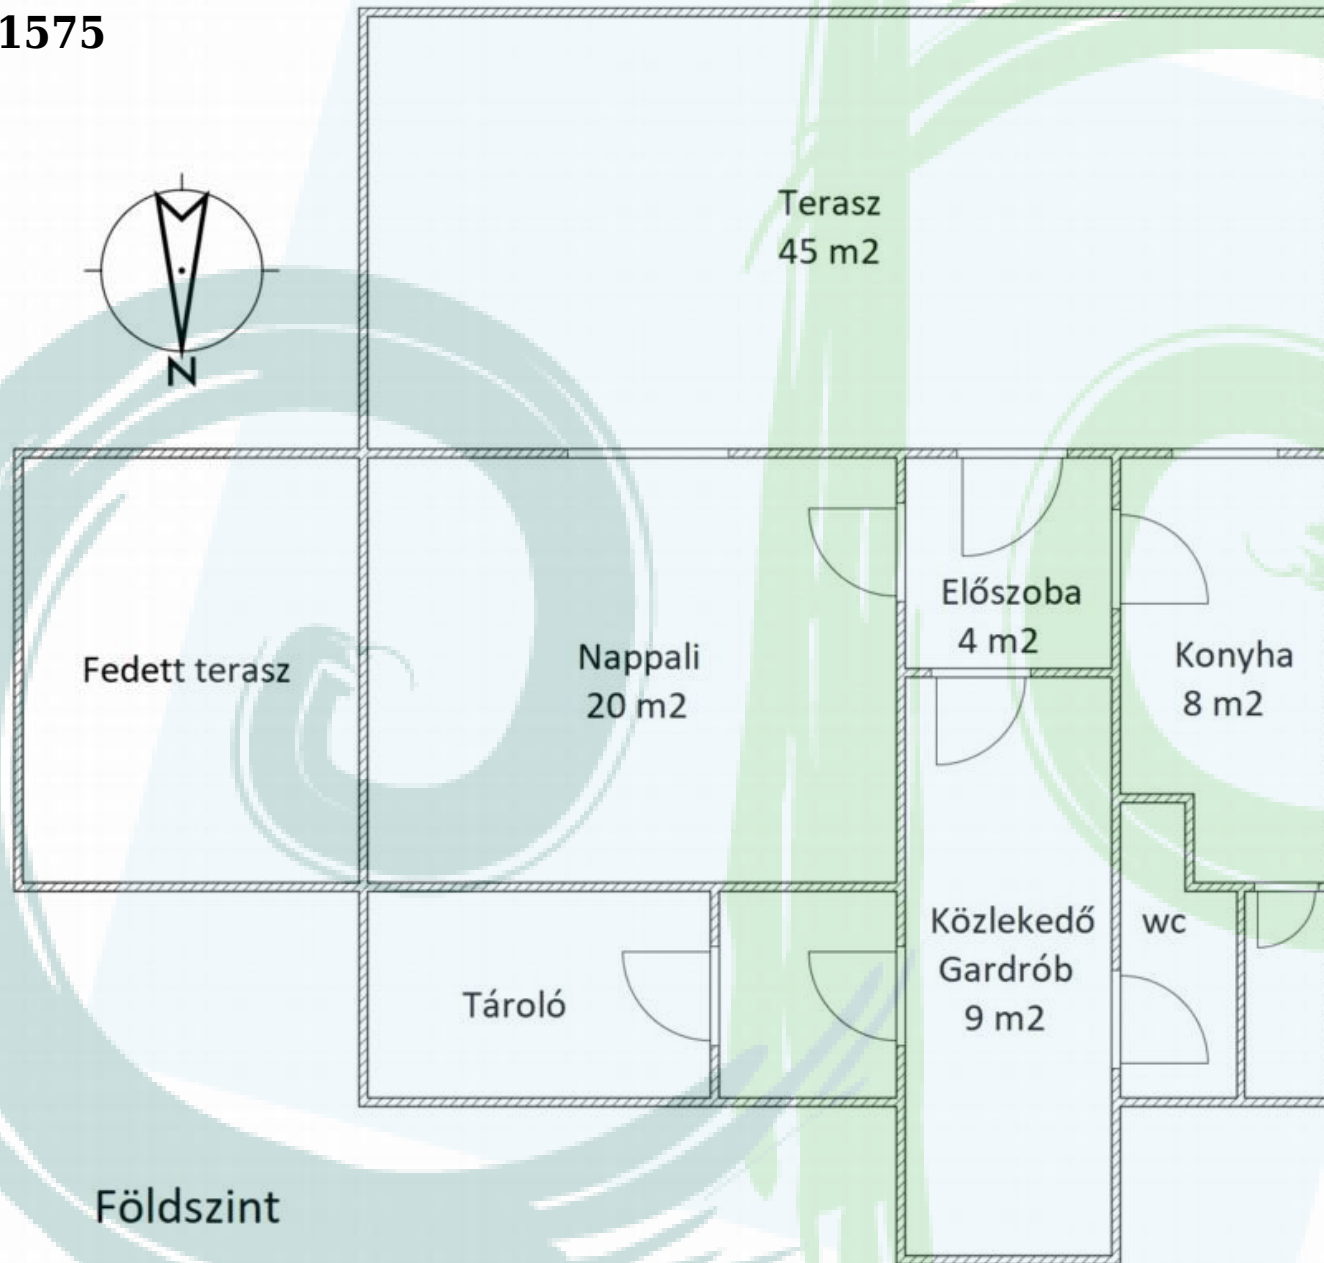

# Budapest XII. kerület, Zugliget

Ref.: A41575

Földszint

# Budapest XII. kerület, Zugliget

Ref.: A41575

Emelet

Kert

# Budapest XII. kerület, Zugliget

Ref.: A41575

Tetőtér

Háló  
16.6 m<sup>2</sup>

Zuhany  
+ WC